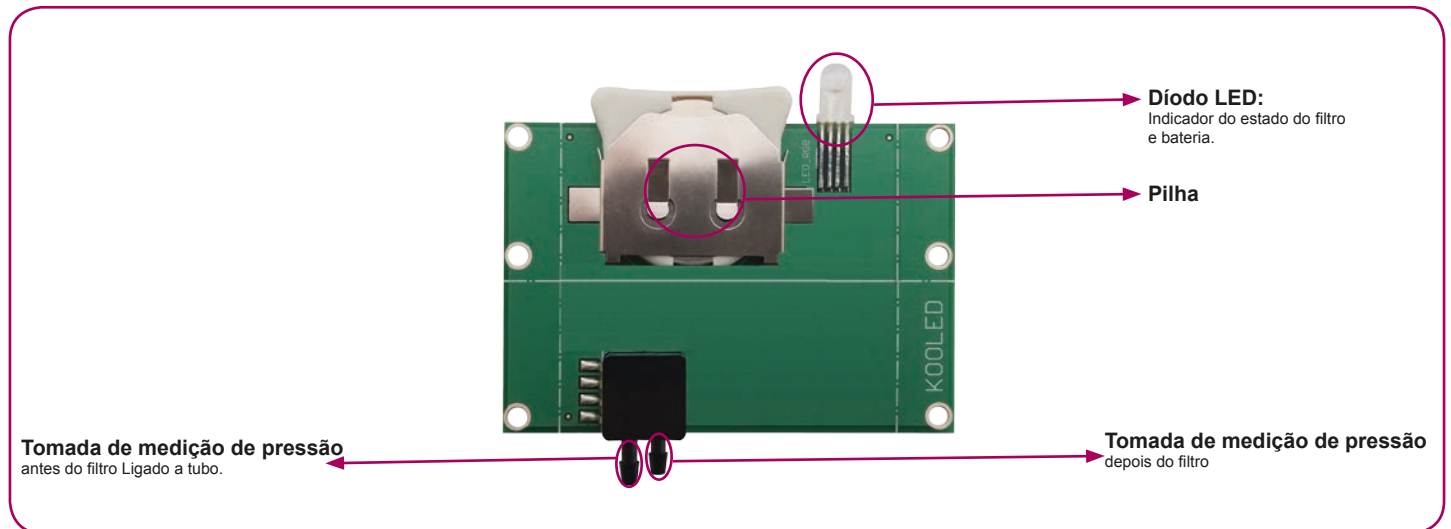

KOOLED: Dispositivo de controlo de colmatção de filtro.

- Pressão final de colmatção de filtro padrão 600 Pa. Configurável a pedido para outras pressões finais.

- Bateria CR2450:

- Características: Pilha de lítio 3 V, 560 mA.
- Autonomia Superior a 2 anos
- Manutenção: Substituir sempre que seja necessário.

ESTE CATÁLOGO É PROPRIEDADE INTELECTUAL.

Fica proibida a reprodução parcial ou total do seu conteúdo sem autorização expressa e formal da KOOLAIR, S.A.