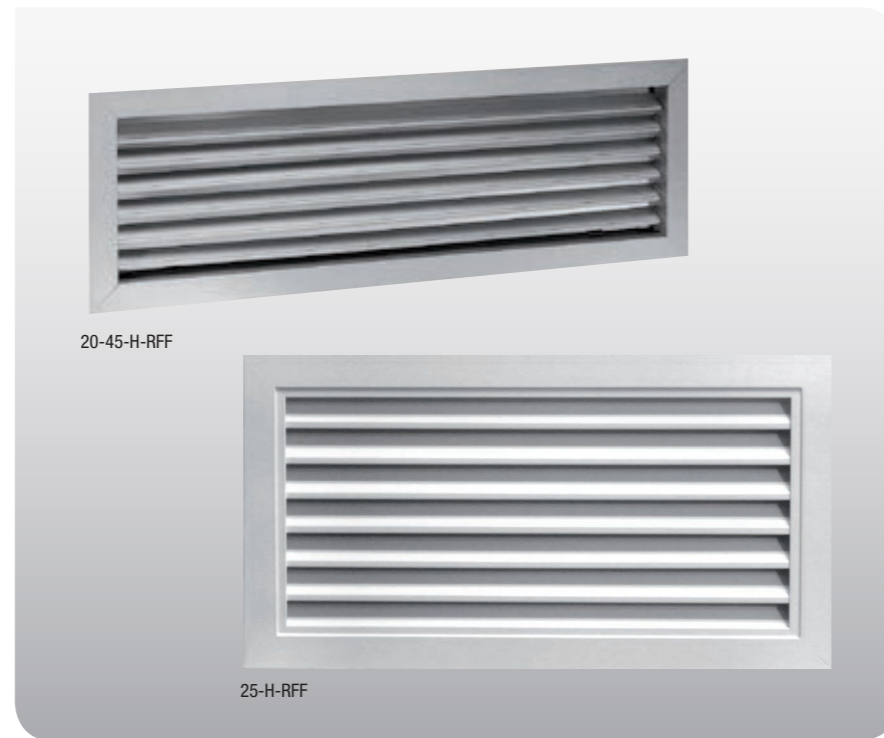

20-45-H-RFF/25-H-RFF

Rooster met filterhouder

Productbeschrijving

Openklapbare roosters met filterhouder voor toepassing in zowel de muur als het plafond. Standaardafwerking in geanodiseerd aluminium (filter niet inbegrepen). Op aanvraag leverbaar met debietregelaar (-O).

Modellen

20-45-H-RFF. Rooster voor filterhouder met vaste horizontale lamellen onder een hoek van 45°.
25-H-RFF. Rooster voor filterhouder, voor de afvoer of toevoer van lucht met vaste horizontale lamellen onder een hoek van 45°.

Generieke afmetingen

Selectietabel 20-45-H-RFF

Afmeting	Q (m³/uur)	L _w -dB(A)	P _{st} (Pa)
600 x 300	650	25	3
	950	35	7
	1400	45	15
600 x 600	1250	25	2
	1800	35	6
	2600	45	12

Data zonder filter.

Selectietabel 25-H-RFF