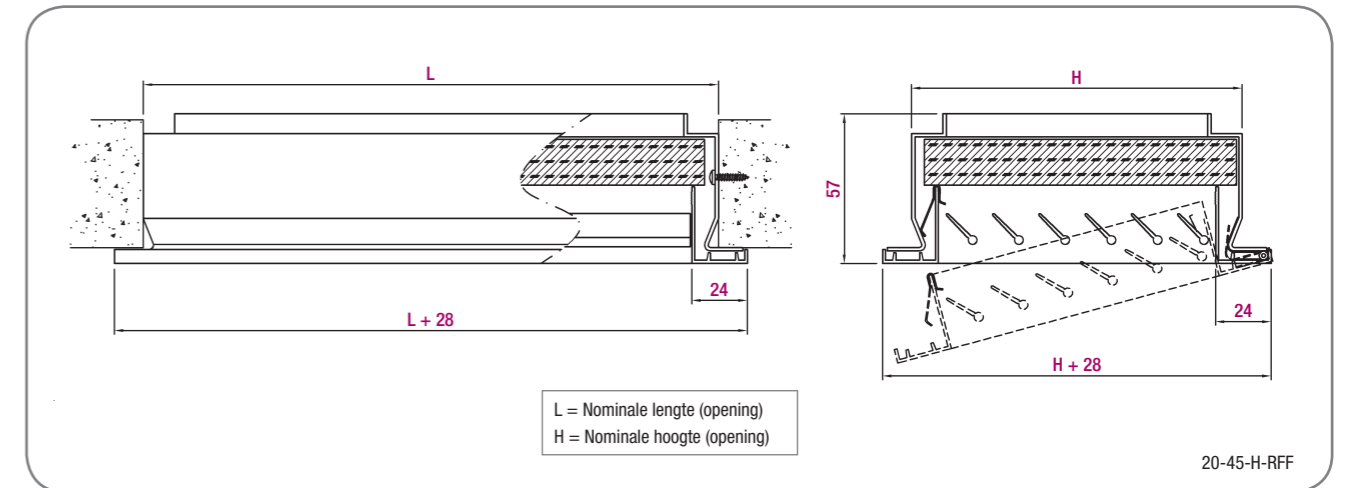

20-45-H-RFF/25-H-RFF

Rooster met filterhouder

Productbeschrijving

Openklapbare roosters met filterhouder voor toepassing in zowel de muur als het plafond. Standaardafwerking in geanodiseerd aluminium (filter niet inbegrepen). Op aanvraag leverbaar met debietregelaar (-O).

Modellen

20-45-H-RFF. Rooster voor filterhouder met vaste horizontale lamellen onder een hoek van 45°.
25-H-RFF. Rooster voor filterhouder, voor de afvoer of toevoer van lucht met vaste horizontale lamellen onder een hoek van 45°.

Generieke afmetingen

Selectietabel 20-45-H-RFF

Afmeting	Q (m³/uur)	L _w -dB(A)	P _{st} (Pa)
600 x 300	650	25	3
	950	35	7
	1400	45	15
600 x 600	1250	25	2
	1800	35	6
	2600	45	12

Data zonder filter.

Selectietabel 25-H-RFF

Afmeting	Q (m³/uur)	L _w -dB(A)	P _{st} (Pa)
600 x 300	450	25	5
	700	35	11
	1000	45	22
600 x 600	880	25	4
	1300	35	8
	2000	45	19

Data zonder filter

SYMBOLLEN

Q (m³/uur): Luchtdebiet.
 L_w-dB(A): Geluidsvermogensniveau.
 P_{st} (Pa): Drukverlies. Waarden met aansluitkast.