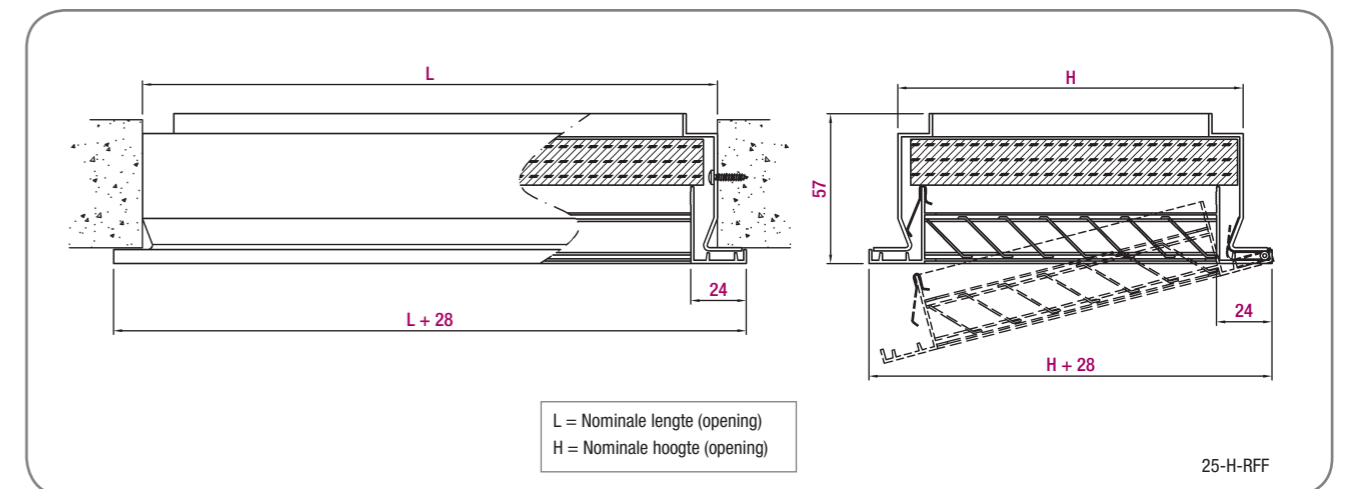

20-45-H-RFF/25-H-RFF

Rooster met filterhouder

Productbeschrijving

Openklapbare roosters met filterhouder voor toepassing in zowel de muur als het plafond. Standaardafwerking in geanodiseerd aluminium (filter niet inbegrepen). Op aanvraag leverbaar met debietregelaar (-O).

Modellen

20-45-H-RFF. Rooster voor filterhouder met vaste horizontale lamellen onder een hoek van 45°.
25-H-RFF. Rooster voor filterhouder, voor de afvoer of toevoer van lucht met vaste horizontale lamellen onder een hoek van 45°.

Generieke afmetingen

Selectietabel 20-45-H-RFF

Afmeting	Q (m³/uur)	L _w -dB(A)	P _{st} (Pa)
600 x 300	650	25	3
	950	35	7
	1400	45	15
600 x 600	1250	25	2
	1800	35	6
	2600	45	12

Data zonder filter.

Selectietabel 25-H-RFF

Afmeting	Q (m³/uur)	L _w -dB(A)	P _{st} (Pa)
600 x 300	450	25	5
	700	35	11
	1000	45	22
600 x 600	880	25	4
	1300	35	8
	2000	45	19

Data zonder filter

SYMBOLLEN

Q (m³/uur): Luchtdebiet.
 L_w-dB(A): Geluidsvermogensniveau.
 P_{st} (Pa): Drukverlies. Waarden met aansluitkast.