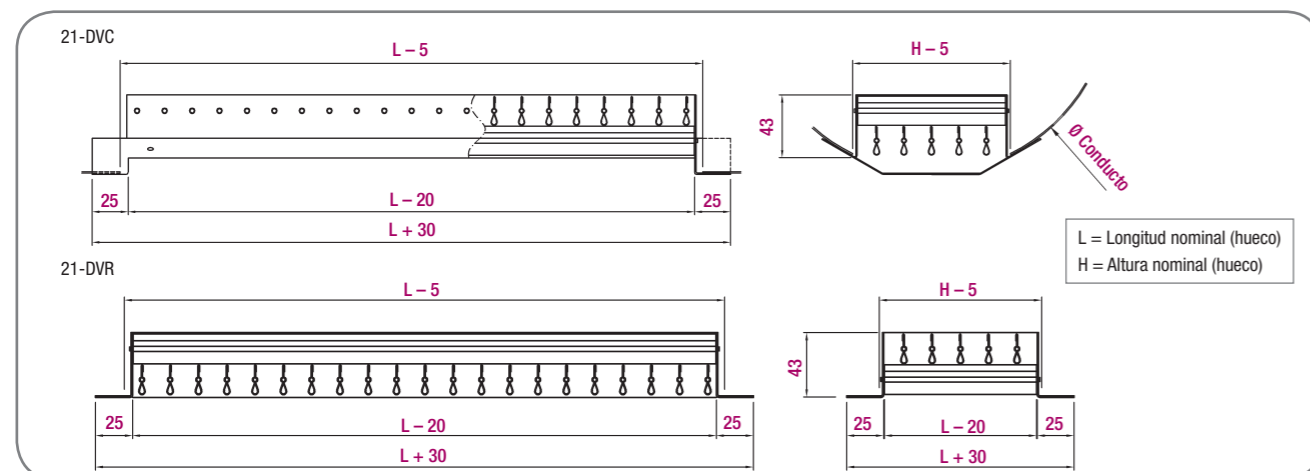

Dimensiones genéricas