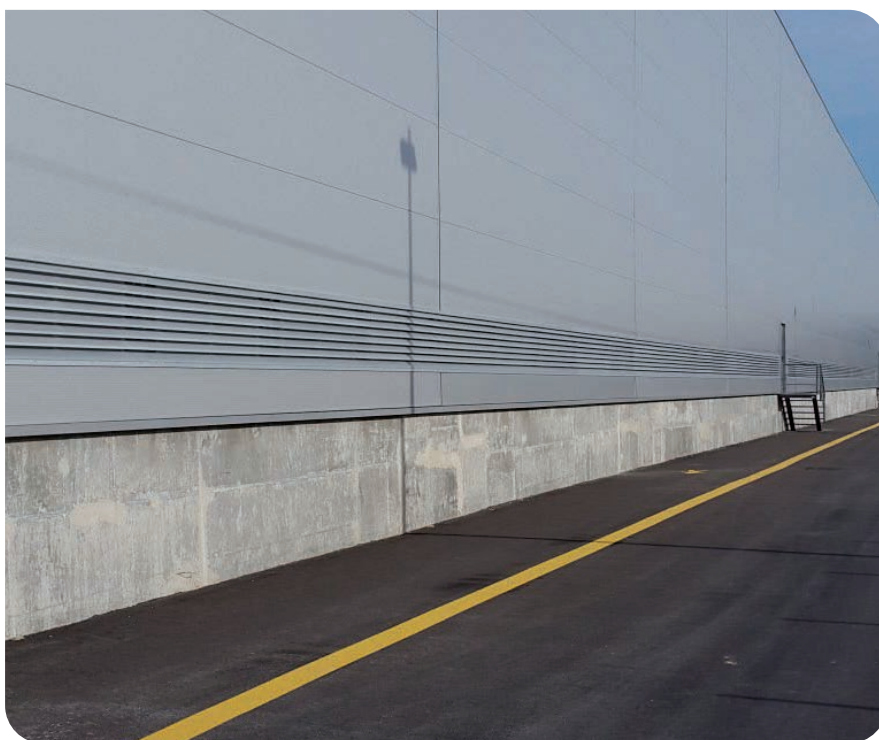

210-TA

Catalogus Serie 100-200

Buitenluchtroosters

Productbeschrijving

Buitenluchtroosters, merk KOOLAIR, Model **210-TA**, met metalen vogelgaas.

Door het ontwerp en de vorm van de lamellen jaloezieën is het onmogelijk om door de jaloezieën heen te kijken.

Tegelijkertijd wordt het binnendringen van regenwater, sneeuw, etc verhinderd.

Wordt geleverd met een vogelgaas of insectengaas of een anti-muskietennet.

De roosters zijn voorzien van verankeringspunten, verankeringspennen om de plaatsing op locatie te bewerkstelligen.

Vervaardigd in aluminium. Standaardafwerking in natuurlijk aluminium.

Op aanvraag beschikbaar in geanodiseerd aluminium en andere RAL-kleuren.

Bevestiging

MM. Met montageframe.

T. Met schroeven.