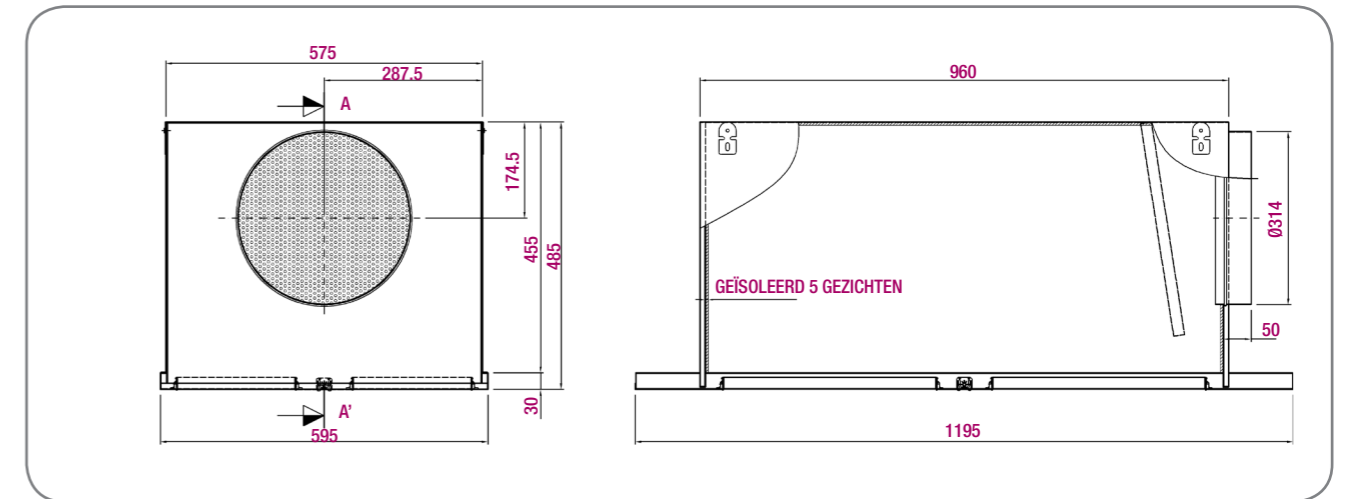

DFRA-OV-44

Wervelrooster met verstelbare lamellen

Productbeschrijving

Rechthoekig wervelrooster met verstelbare lamellen, merk KOOLAIR, model **DFRA-OV-44** (44 slots), afmeting van de plaat 1195x595 mm, voor montage in een modulair verlaagd plafond (Type T). Bezit een aansluitkast en een volumeregelaar in de aansluiting van de aansluitkast. Geheel vervaardigd uit staalplaat. Afwerking in nader te bepalen RAL-kleur.

Bevestiging

DFRA-OV-E-44. Wervelrooster geïntegreerd in plaat 1220x620 mm, voor montage in een verlaagd gipsplaten plafond.

DFRA-OV-44. afmeting LxH. Wervelrooster geïntegreerd in plaat met nader te bepalen afmetingen, voor montage in modulair verlaagd plafond (verborgen profiel).

Generieke afmetingen

Selectietabel

Afmeting	Q (m ³ /uur)	L _{wa} [dB(A)]	ΔP _t (Pa)	X (m)
44	970	30	21	2,4
	1250	38	28	3,2
	1600	45	44	4,1

SYMBOLLEN

Q (m³/uur): Luchtdebiet.
 L_{wa} [dB(A)]: Geluidsvermogeniveau.
 ΔP_t (Pa): Drukverlies.
 X (m): Horizontale worp bij een maximale snelheid in de leefzone van de 0,25 m/s, een temperatuurverschil van ΔT = -10° C en een installatiehoogte van 3 m.