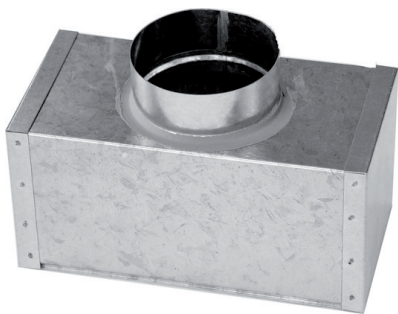

## Aansluitkast voor roosters S-20 en S-30

### Modellen

**PE-20.** Aansluitkast met aansluiting aan de bovenzijde, demonteerbaar, voor bevestiging middels clips aan het rooster. Standaardafwerking niet geïsoleerd en zonder volumeregeling in de aansluiting. Vervaardigd uit gegalvaniseerd staalplaat.

**PE-21.** Aansluitkast met zijdelingse aansluiting, demonteerbaar, voor bevestiging middels clips aan het rooster. Standaardafwerking niet geïsoleerd en zonder volumeregeling in de aansluiting. Vervaardigd uit gegalvaniseerd staalplaat.