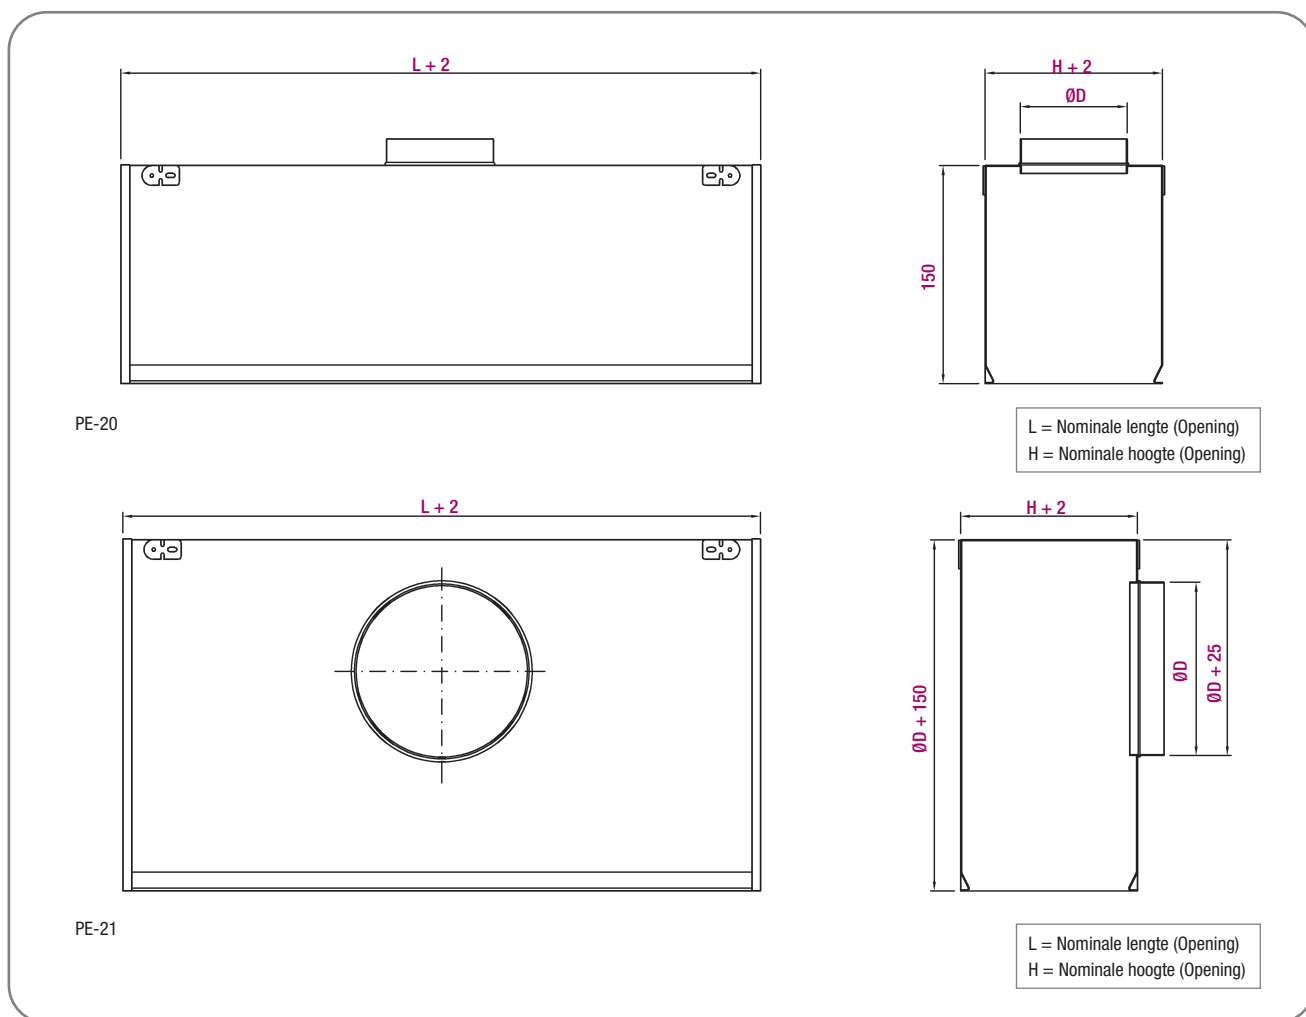

Neem a.u.b. contact op met de verkoopafdeling voor de afmetingen

Opmerking: voor meer informatie raadpleeg a.u.b. de catalogus en/of de technische afdeling.