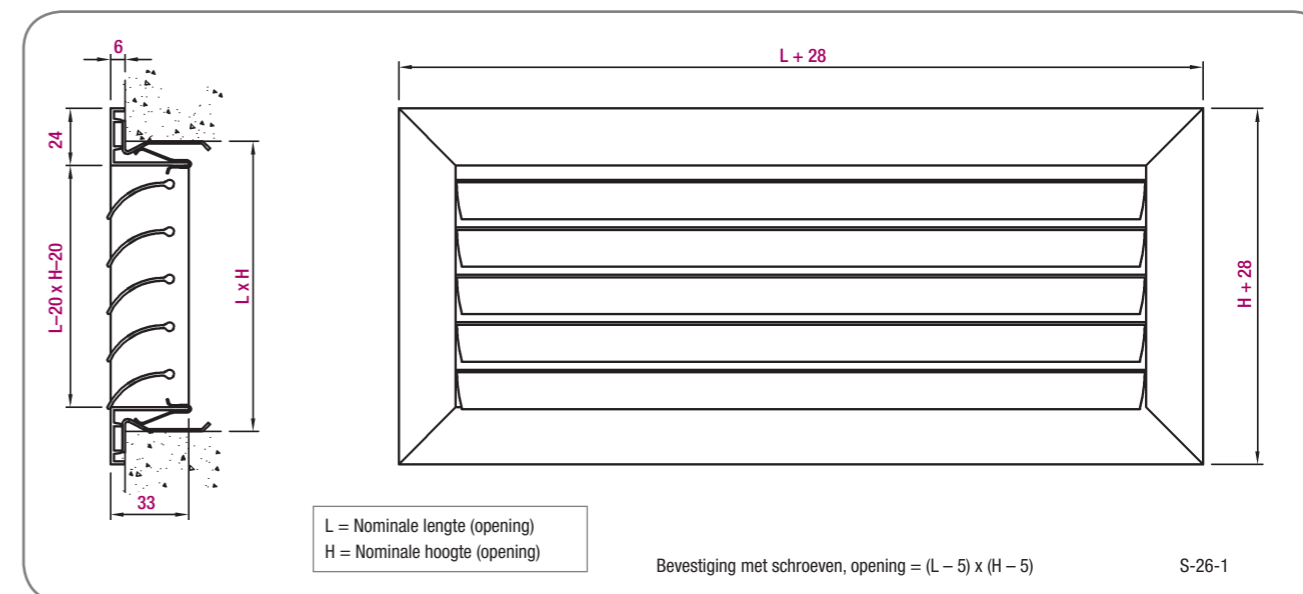

### Andere modellen

- 26-1. Rooster met kromlijnige lamellen 1 luchtuitblaasrichting.
- 26-2. Rooster met kromlijnige lamellen 2 luchtuitblaasrichtingen.
- 26-3. Rooster met kromlijnige lamellen 3 luchtuitblaasrichtingen.
- 26-4. Rooster met kromlijnige lamellen 4 luchtuitblaasrichtingen.

### Bevestiging

Met clips. Vereist een montageframe (-MM).  
Systeem met afgedekte bevestigingsaccessoires (-SFO). Vereist een montageframe (-MM).  
Met schroeven (-T). Zonder indicatie wordt het rooster voorzien van gaten om te worden vastgeschroefd.  
Met aansluitkast voor zijdelingse aansluiting of een aansluiting aan de voorzijde (-PE21/20) van gegalvaniseerd plaatstaal.

### Generieke afmetingen

### Technische selectietabel

Afmeting	Q (m³/uur)	L <sub>wa</sub> [dB(A)]	ΔP <sub>t</sub> (Pa)	X (m)
150 x 150	100	24	10	2,5
	120	32	14	3,6
	155	40	23	5,2
200 x 200	160	24	8	2,8
	180	32	10	4,0
	240	40	18	5,8
250 x 250	220	24	6	3,5
	280	32	10	5,0
	350	40	16	7,3
300 x 300	295	24	5	3,2
	350	32	8	4,6
	470	40	14	6,6
400 x 400	470	24	4	3,8
	550	32	6	5,4
	740	40	11	7,8
600 x 300	525	24	4	4,0
	700	32	7	5,8
	830	40	10	8,3
500 x 500	680	24	4	4,7
	800	32	5	6,8
	1.050	40	9	9,7
600 x 600	890	24	3	4,4
	1.050	32	4	6,4
	1.400	40	8	9,2