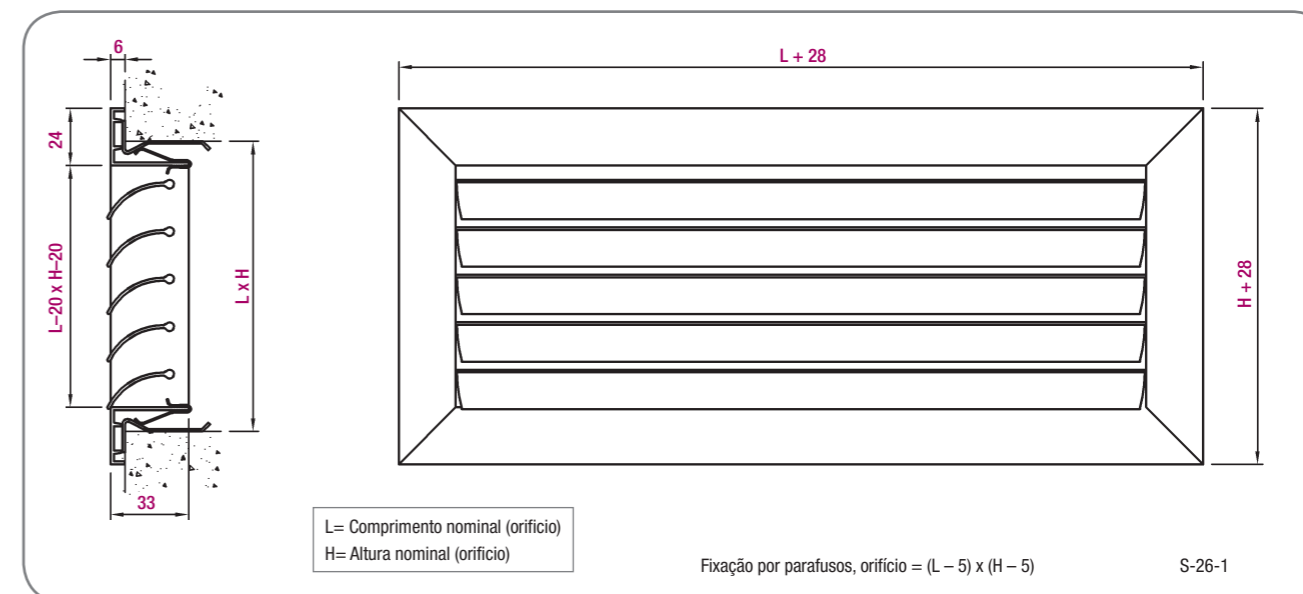

### Outros modelos

- 26-1.** Grelha de alhetas curvas com 1 direção descarga de ar.
- 26-2.** Grelha de alhetas curvas com 2 direções descrga de ar.
- 26-3.** Grelha de alhetas curvas com 3 direções descarga de ar.
- 26-4.** Grelhas de alhetas curvas com 4 direções descrga de ar.

### Fixações

Com clips. Necessário aro de montagem **(-MM)**. Sistema de fixação oculto **(-SFO)**. Necessário aro de montagem **(-MM)**.  
Com parafusos **(-T)**. Sem indicação, a grelha dispõe de perfurações para aparafusar  
Com pleno de ligação lateral/superior **(-PE21/20)** de chapa de aço galvanizado.

### Dimensões genéricas

### Tabela de selecção

Tamanho	Q (m³/h)	L <sub>wa</sub> [dB(A)]	ΔP <sub>t</sub> (Pa)	X (m)
150 x 150	100	24	10	2,5
	120	32	14	3,6
	155	40	23	5,2
200 x 200	160	24	8	2,8
	180	32	10	4,0
	240	40	18	5,8
250 x 250	220	24	6	3,5
	280	32	10	5,0
	350	40	16	7,3
300 x 300	295	24	5	3,2
	350	32	8	4,6
	470	40	14	6,6
400 x 400	470	24	4	3,8
	550	32	6	5,4
	740	40	11	7,8
600 x 300	525	24	4	4,0
	700	32	7	5,8
	830	40	10	8,3
500 x 500	680	24	4	4,7
	800	32	5	6,8
	1.050	40	9	9,7
600 x 600	890	24	3	4,4
	1.050	32	4	6,4
	1.400	40	8	9,2