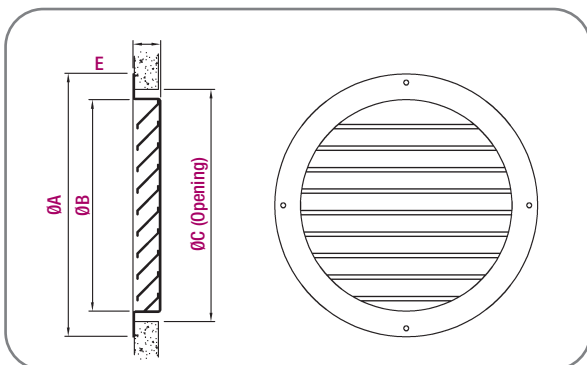

specificaties geen conventionele rechthoekige rooster geïnstalleerd kunnen worden. Het rooster bezit in het frame gaten om aan een wand vast te worden geschroefd. Vervaardigd uit geëxtrudeerd aluminium, afgewerkt in het wit RAL 9010.

### Generieke afmetingen

Nominaal	Ø A	Ø B	Ø C	E
125	181	121	145	32
160	216	156	180	
200	256	196	220	
250	306	246	270	
315	375	295	315	
400	460	380	400	
450	510	430	450	
500	560	480	500	
630	690	610	630	
710	770	690	710	
800	882	782	800	63,5
1000	1082	982	1000	
1250	1332	1232	1250	