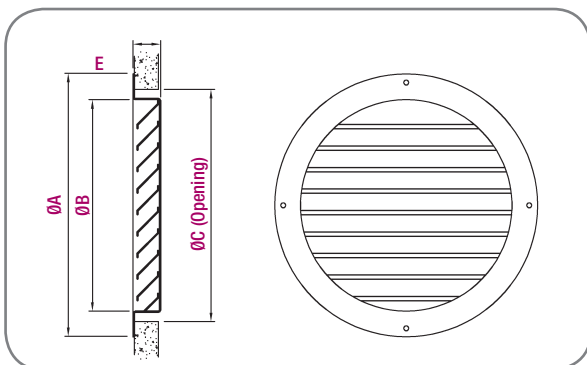

architectonische specificaties geen conventionele rechthoekige rooster geïnstalleerd kunnen worden. Het rooster bezit in het frame gaten om aan een wand vast te worden geschroefd. Vervaardigd uit geëxtrudeerd aluminium, afgewerkt in het wit RAL 9010.

#### Generieke afmetingen

Nominaal	Ø A	Ø B	Ø C	E
125	181	121	145	32
160	216	156	180	
200	256	196	220	
250	306	246	270	
315	375	295	315	
400	460	380	400	
450	510	430	450	
500	560	480	500	
630	690	610	630	
710	770	690	710	
800	882	782	800	63,5
1000	1082	982	1000	
1250	1332	1232	1250	