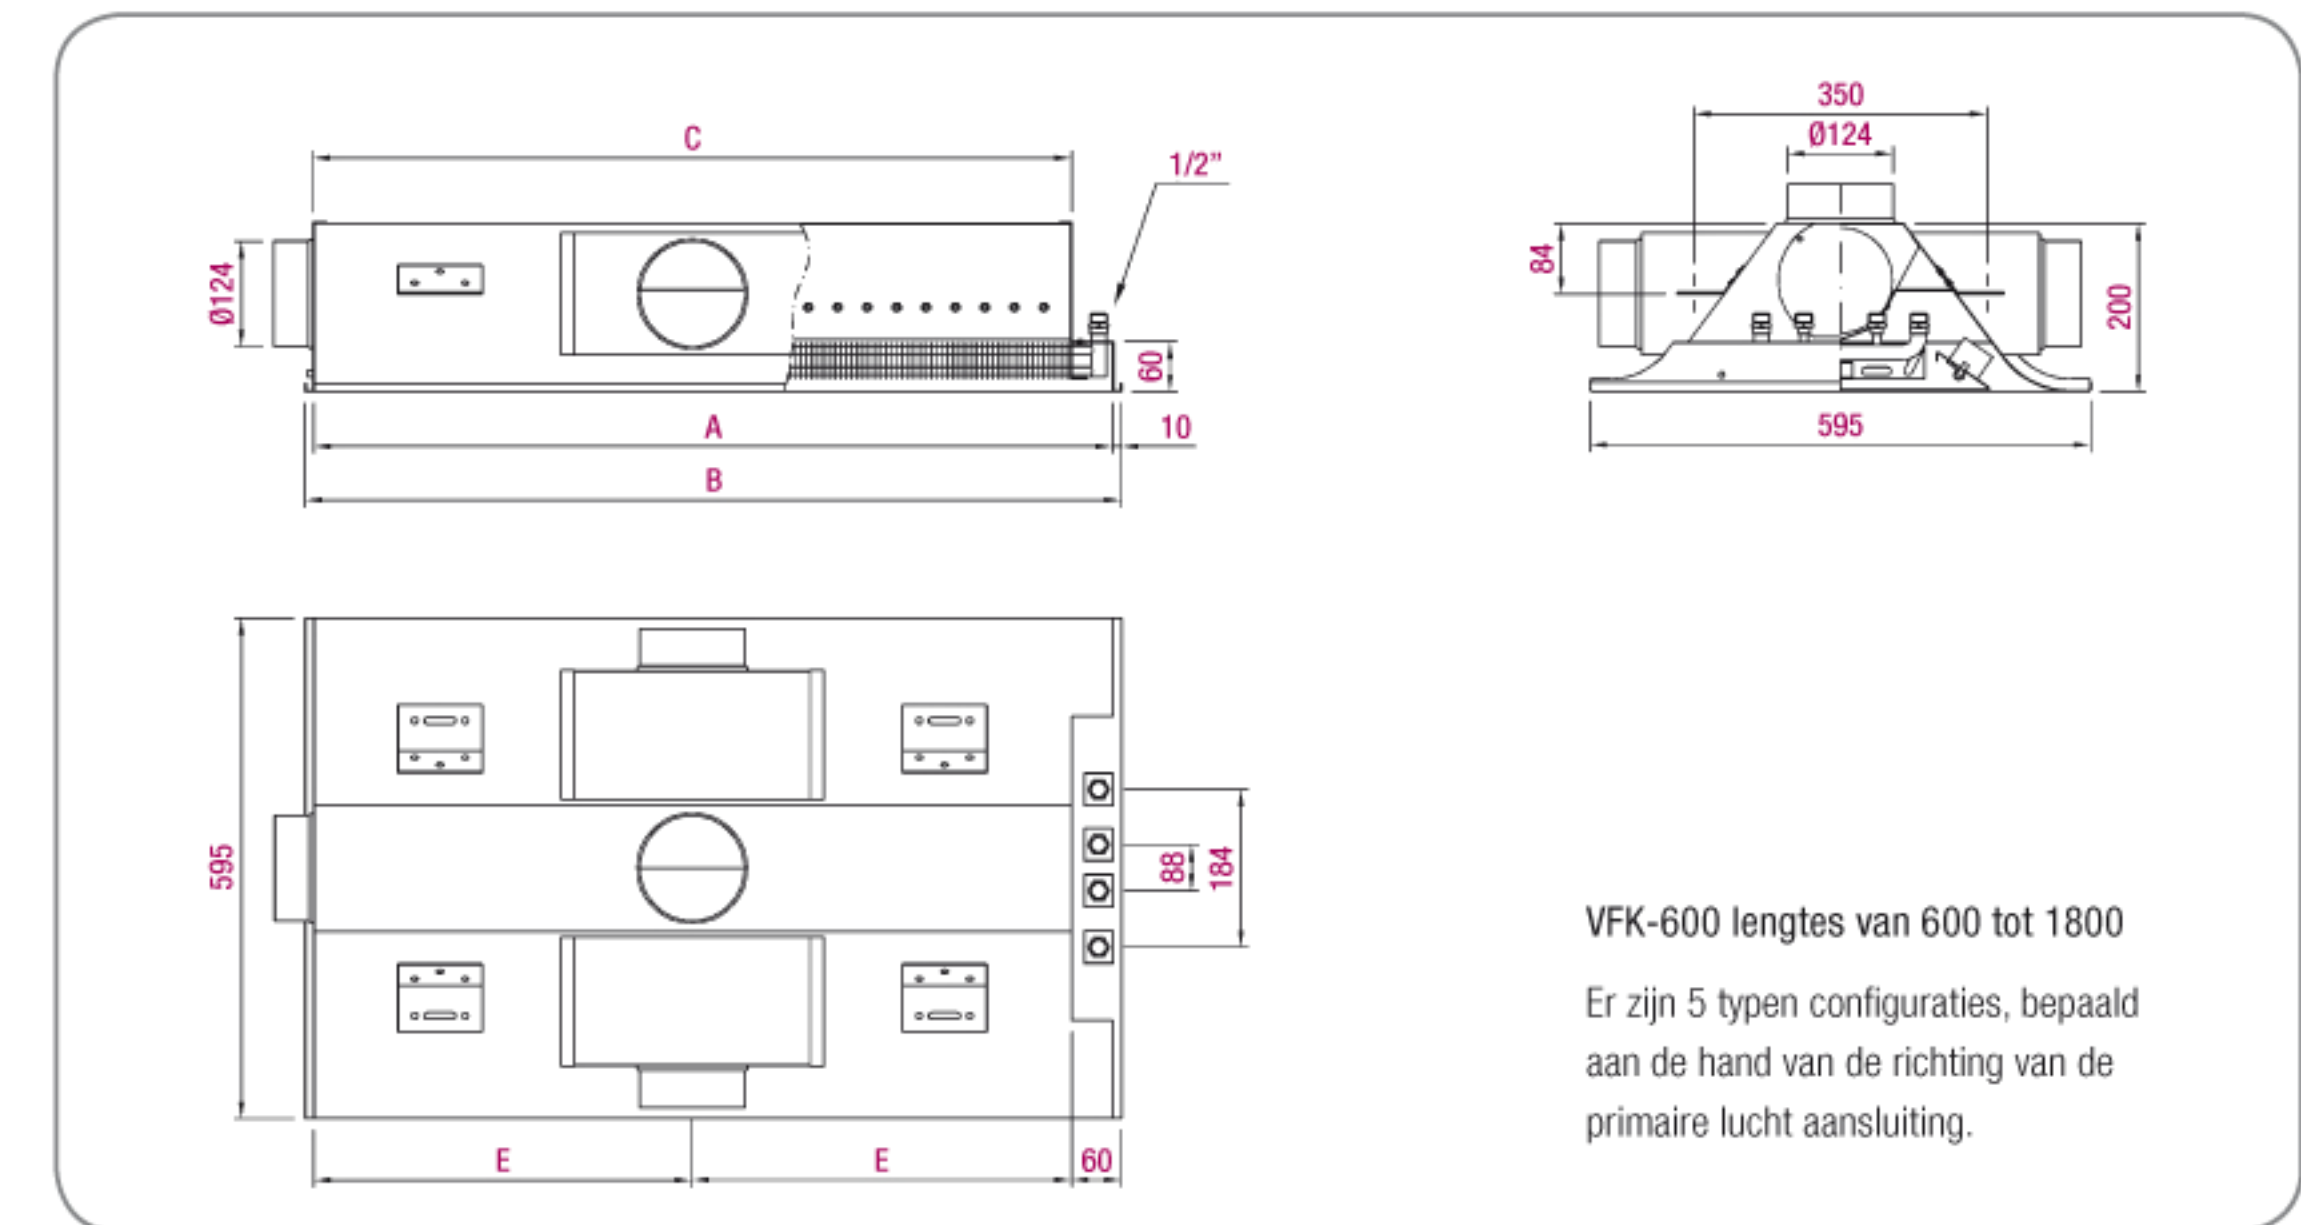

VFK-600

Actieve koelbalk

Productbeschrijving

Actieve koelbalk, model **VFK-600**, met lengte L mm, breedte 600 mm en hoogte 200 mm, voor montage in verlaagde of doorlopende verlaagde plafonds. Aan de zijkanten voorzien van twee uitblaasleuven en voorzien van richtingslamellen gemaakt van kunststof met M1-classificatie (optioneel) om horizontaal gemengde lucht (primaire en secundaire lucht) uit te blazen met Coanda-effect. Ten behoeve van het reinigen van de batterij openklapbare frontplaat, geperforeerd met verschillende perforatiepatronen voor de inductie van omgevingslucht. Het apparaat bezit intern aan beide zijden nozzles (type P/M/G) de voor de uitblaas van de gemengde primaire en secundaire lucht, waarbij door middel van een mechanisme de nozzles ingesteld kunnen worden (optioneel).

Interne batterij in horizontale positie met (2/4 leidingen) voor koeling en/of verwarming. Leidingen van koper met gasdraad aansluitingen met

externe diameter van 12 mm en een aluminium lamelleneenheid. Voorzien van (een/twee) aansluiting(en) voor primaire lucht (frontaal/zijdelings/ of aan de bovenzijde) met een diameter van 124 mm. Frontplaat, behuizing en profielen geheel vervaardigd van gegalvaniseerd staalplaat. De eenheid beschikt over steunen om hangend te worden bevestigd aan het plafond. Standaardafwerking in glanzend RAL 9010 en op aanvraag in nader te bepalen RAL-kleur. Op verzoek kunnen de eenheden worden voorzien van balanskleppen en van een anti-condensatie sensor. Verdere technische gegevens zijn te vinden op de homepage www.koolair.com in het programma Komfortair-Water.

Opmerking: voor meer informatie raadpleeg a.u.b. de catalogus en/of de technische afdeling.

Generieke afmetingen

Model	A	B	C	E
600	572	592	522	261
900	872	892	822	411
1200	1172	1192	1122	561
1500	1472	1492	1422	711
1800	1772	1792	1722	861

Model	A	B	C	D	E
2100	2072	2092	2022	1011	506
2400	2372	2392	2322	1161	581
2700	2672	2692	2622	1311	656
3000	2972	2992	2922	1461	731

Eenheid in mm

Eenheid in mm