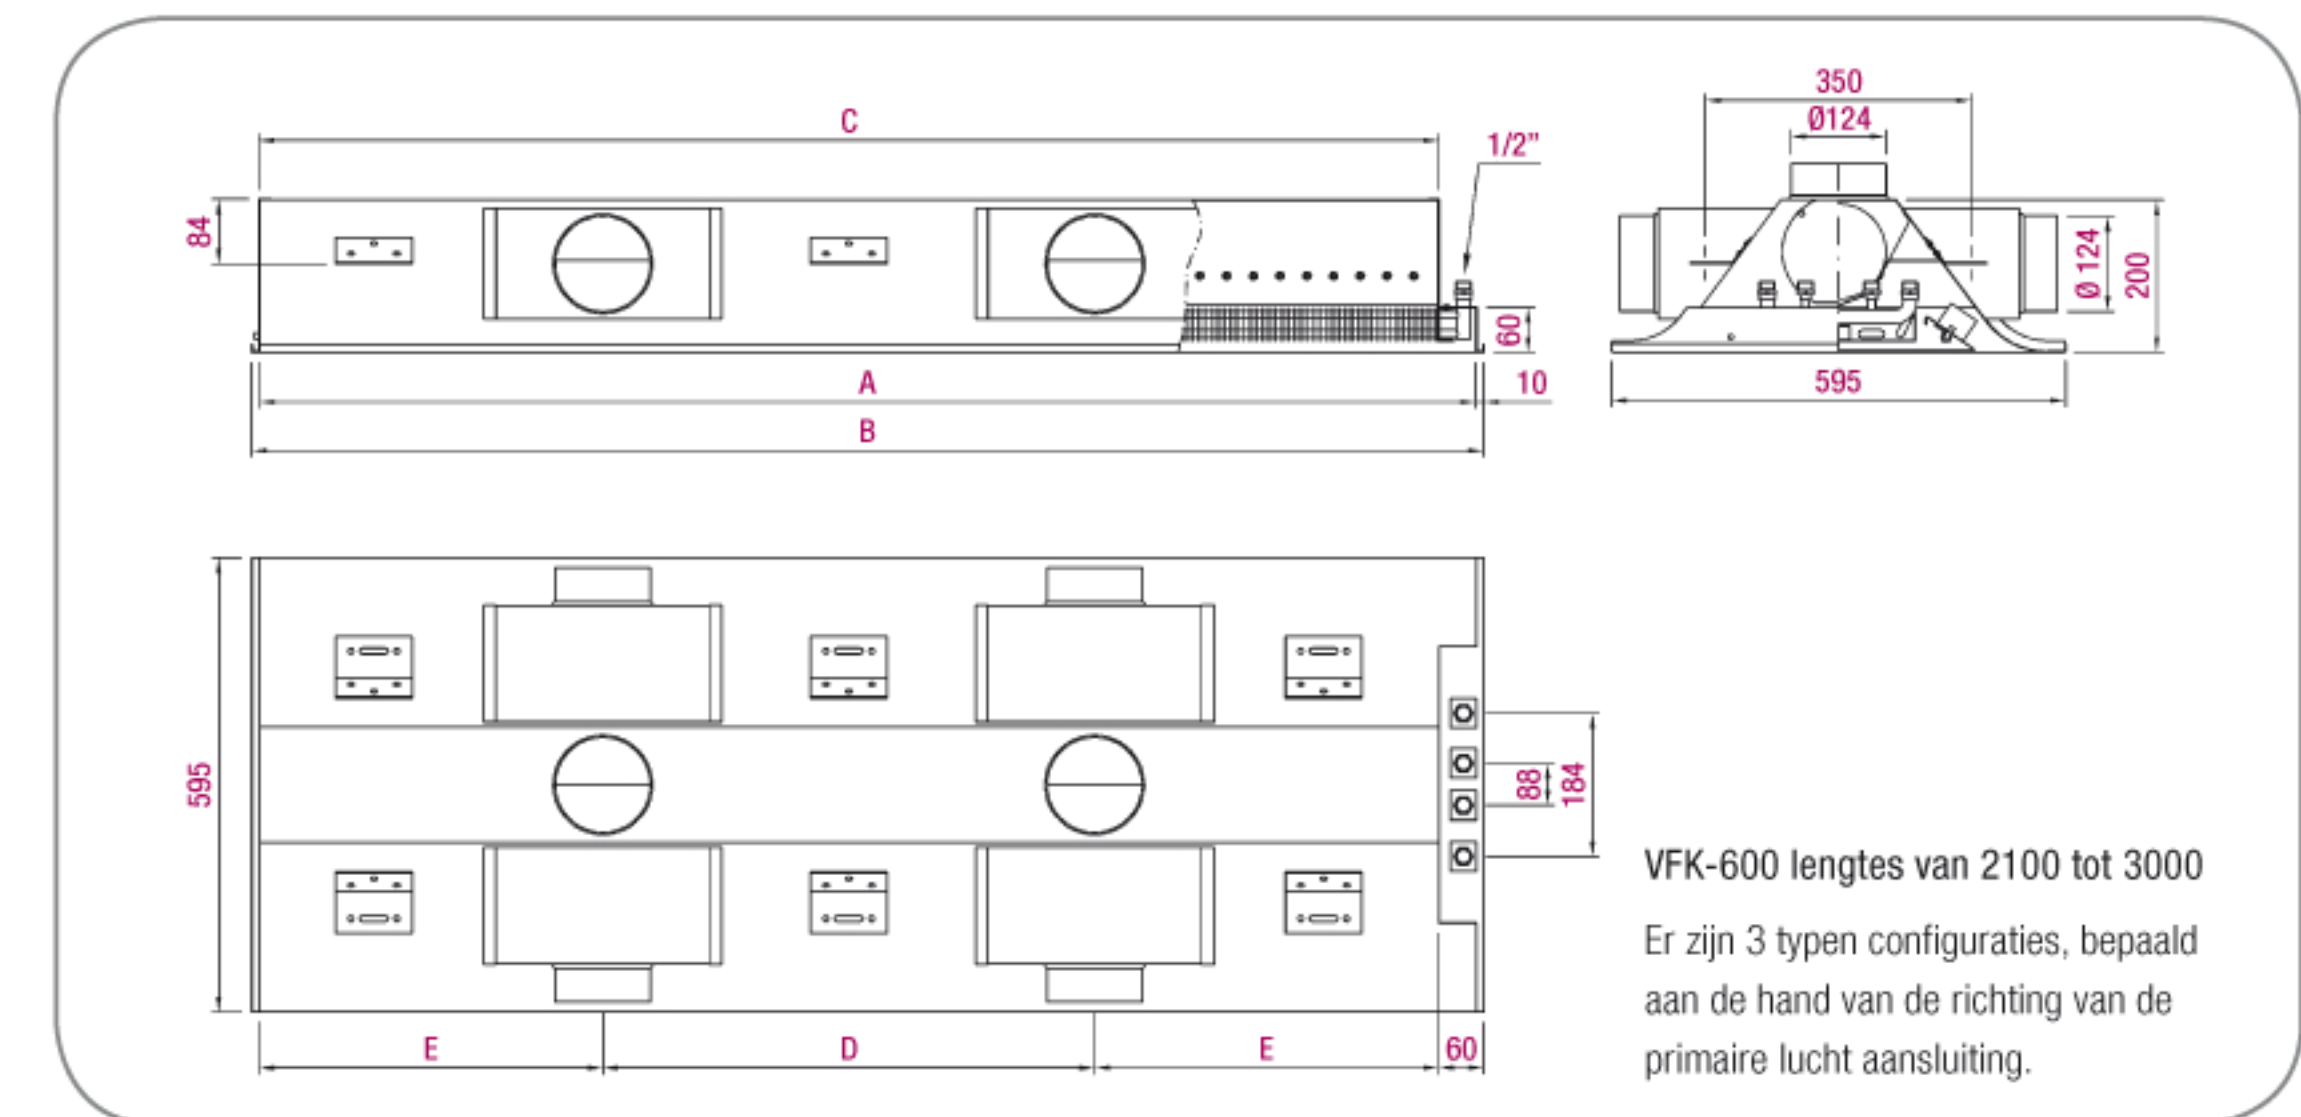

VFK-600

Actieve koelbalk

Productbeschrijving

Actieve koelbalk, model **VFK-600**, met lengte L mm, breedte 600 mm en hoogte 200 mm, voor montage in verlaagde of doorlopende verlaagde plafonds. Aan de zijkanten voorzien van twee uitblaasleuven en voorzien van richtingslamellen gemaakt van kunststof met M1-classificatie (optioneel) om horizontaal gemengde lucht (primaire en secundaire lucht) uit te blazen met Coanda-effect. Ten behoeve van het reinigen van de batterij openklapbare frontplaat, geperforeerd met verschillende perforatiepatronen voor de inductie van omgevingslucht. Het apparaat bezit intern aan beide zijden nozzles (type P/M/G) de voor de uitblaas van de gemengde primaire en secundaire lucht, waarbij door middel van een mechanisme de nozzles ingesteld kunnen worden (optioneel).

Interne batterij in horizontale positie met (2/4 leidingen) voor koeling en/of verwarming. Leidingen van koper met gasdraad aansluitingen met

externe diameter van 12 mm en een aluminium lamelleneenheid. Voorzien van (een/twee) aansluiting(en) voor primaire lucht (frontaal/zijdelings/ of aan de bovenzijde) met een diameter van 124 mm. Frontplaat, behuizing en profielen geheel vervaardigd van gegalvaniseerd staalplaat. De eenheid beschikt over steunen om hangend te worden bevestigd aan het plafond. Standaardafwerking in glanzend RAL 9010 en op aanvraag in nader te bepalen RAL-kleur. Op verzoek kunnen de eenheden worden voorzien van balanskleppen en van een anti-condensatie sensor. Verdere technische gegevens zijn te vinden op de homepage www.koolair.com in het programma Komfortair-Water.

Opmerking: voor meer informatie raadpleeg a.u.b. de catalogus en/of de technische afdeling.

Generieke afmetingen

Model	A	B	C	E
600	572	592	522	261
900	872	892	822	411
1200	1172	1192	1122	561
1500	1472	1492	1422	711
1800	1772	1792	1722	861

Model	A	B	C	D	E
2100	2072	2092	2022	1011	506
2400	2372	2392	2322	1161	581
2700	2672	2692	2622	1311	656
3000	2972	2992	2922	1461	731

Eenheid in mm

Eenheid in mm